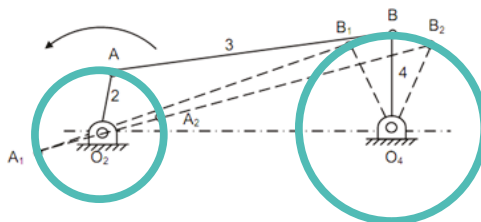

CATÁLOGO
SUMINISTROS

SELLOS

DINAMO

STUDIO

CATÁLOGO SUMINISTROS SELLOS

PLANCHAS DE FOTOPOLÍMERO

Planchas de fotopolímero montado en base de poliéster, lo que la hace una plancha muy flexible, fácil de manipular y cortar. Ideal para hacer sellos manuales, se revela con agua.

DUREZA: 25° shore (blando)
GROSOR: 0,95 mm
Base poliéster

FORMATO	PVP
A5 (14.8 x 21.0)	6,00€
A4 (21.0 x 29.7)	12,00€

TINTAS PARA SELLOS

Para estampar sobre textil, papel y madera.

TINTAS		
	FORMATO	PRECIO
Tinta Versacraft	Almohadilla 9,5 x 6,5 cm	8,00€
Tinta Versacraft	Almohadilla 3,3 x 3,3 cm	2,00€
Recarga Versacraft	Botella 30ml	5,50€

CATÁLOGO SUMINISTROS SELLOS

CARTA COLORES TINTAS

CATÁLOGO SUMINISTROS SELLOS

BASES DE MADERA EN FORMA DE CUBO

Tienes 4 caras útiles para tus sellos!

Puedes utilizar las 6 caras del cubo, pero recomendamos usar solo 4 para que cuando estemples, no te manches los dedos.

MEDIDAS			
3 x 3 cm	4 x 4 cm	6 x 6 cm	7 x 7 cm
2,00€	2,40€	3,50€	4,00€

4 caras
para estampar!

CATÁLOGO SUMINISTROS SELLOS

BASES MONTURAS

RECTANGULARES Y REDONDAS

Tamaños estándar (largo x ancho)

*Para bases de otros tamaños y formatos ¡pide presupuesto!